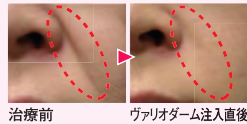

若返り

FDA認可 医療アンチエイジング機器による若返り治療

切らないたるみ治療 **サーマクール**

スペシャルトライアル

たるみを改善! 切らない医療! 老化防止や美肌効果も!

たるんだ皮膚を引き締めます。
サーマクールは切らないたるみ治療
の中でも効果が高い治療です。
手術はまだちょっと...という方に!

200
ショット **147,000** (税込)円
300
ショット **157,500** (税込)円

注入法から美容手術まで、一人一人に合った治療法で若返り!

口元のしわ、ほうれい線には
ヴァリオダーム

(第三代ヒアルロン酸)
1ヶ所 **30,000** (税込)円