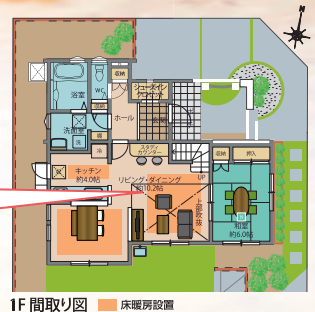

日立ライフの注文住宅

床暖房プレゼント キャンペーン開催中!!

ライフタウン長堀サンテラス内モデルハウスにて [am10:00~pm4:00]

やわらかめくもり
足下ポカポカ

足下からポカポカと暖まり、
空気を汚さないクリーン暖房で、寒い冬も快適に!!
日立ライフのモデルハウスで、心地よい暖かさをご体感ください。

※3月31日までに日立ライフと新築工事請負契約を締結されたお客様へLDK床暖房設備をプレゼントいたします。詳しくは係員までお尋ねください。※他のキャンペーンとの併用はできません。

吹き抜けのあるリビングでも、**輻射熱** を利用する **床暖房** なら **快適!**

床暖房なら床から直に伝わる「**伝導熱**」と、身体の芯まで暖める「**輻射熱**」の相乗効果で「**快適暖房**」

普通、天井の高い部屋を暖房した場合、暖かい空気は天井近くに溜まり、床に近い部分は暖かくなりません。しかし、輻射熱を利用する床暖房の場合、床面付近の快適さはもちろん、部屋全体の温度にムラがなく、均一な暖かさを保つことができるのです。そのため、部分的な暖房機器ではなく、部屋全体を暖める主暖房として使用することが可能です。

ヒートポンプ式温水床暖房を採用

特長 1 火を使わないから安心

床暖房は、ストーブなど火を使う暖房機と違って、火事、やけど、空気の汚れの心配がありません。小さなお子さまや高齢者の方に最適。さらにペットがいらっしゃるご家庭も安心です。

※乳幼児、高齢者、病人など自分の意志で体を動かせない方や、皮膚感覚が弱い方は十分に注意してお使い下さい。

特長 2 さらに安全なヒートポンプ式

いま床暖房を選ぶなら、ヒートポンプ式温水床暖房。エコキュートのように大気中の熱を利用して温水を作るので、熱源に火を一切使いません。

※エコキュートは、自然冷媒ヒートポンプ給湯機、同じヒートポンプの仕組みでお湯を作ります。

特長 3 結露やカビの原因になる水蒸気も発生しません。

床暖房は、空気をだんだんと快適な温度に暖めます。燃焼式の暖房機と違い、結露やカビの原因となる水蒸気を発生しないのが特長です。

空気がきれい!

Smart Life

日立ライフの「選べる、次世代エコ住宅「スマートライフ」

太陽光発電 + オール電化 + HEMS

株式会社 日立ライフ

●宅地建物取引業 / 国土交通大臣免許(2)第6397号 ●(公社)首都圏不動産公正取引協議会加盟
●建設業 / 茨城県知事許可(特23)第19808号 ●(社)茨城県宅地建物取引業協会会員

長堀ハウジングサロン

住所 / ひたちなか市長堀町1-3-7
営業時間 / 10:00~17:00(火・水曜日休)

0120-611-620

詳しい情報はホームページで <http://www.house-plaza.net> または 日立ライフの家 検索

カーナビAccess / ひたちなか市長堀町1-3-7