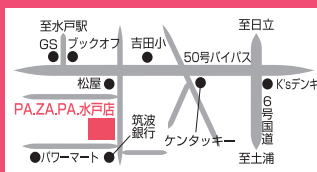

美容室 **PA.ZA.PA.** 水戸店

水戸市元吉田町1477-11 ●営業時間/9:00~19:30 ●定休日/日曜日
受付時間/ カット 9:00~18:30(金曜日/20:00まで)
カラー・パーマ 9:00~18:00(金曜日/19:30まで)
縮毛矯正 9:00~17:00(金曜日/18:30まで)

Tel.029-304-2003