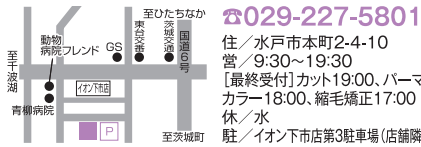

千波町 | 予約優先 | 駐車場有