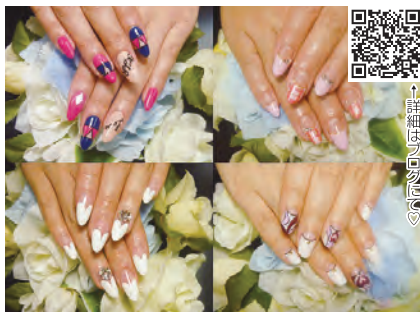

水戸駅北口徒歩5分 | 予約優先 | クレジット可

水戸市 **Nail salon Villa**

初回オフ無料★ジェル全メニュー5,250円!!

どれでも**5,250円!!**
ジェル1カラー、フレンチ、ラメグラデ、
カラーグラデから選択できます
(ケア・ジェルコート込み、アート別途)
◎アート込みジェルNail.....7,350円
◎フット(アート込み)Nail...5,250円~

共通クーポン P.93 ●2月末日まで ●お1人様1回限り利用可

☎029-227-2282
住/水戸市三の丸1-4-7
三菱ビル2F
営/10:00~22:00
(最終受付19:00)
休/日
キャンペーン詳細はブログから★

千波町 | 完全予約制(当日可) | 駐車場有 | リクライニングソファー有り