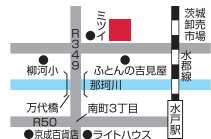

☎029-222-7080
住/水戸市青柳町4051-2
営/11:00～14:30 [LO]
17:00～21:30 [LO]
休/不定休
駐/有

ココミでも大好評のお店

美酒・創菜ダイニング NE-NE-YA

寧々家

※写真は水戸駅南口店

冬の女子会

「おらぎで見た」
3時間 飲み放題付

全10品+α お一人様 **4,000円** (税込)

◆選べる鍋◆ 3種の中からお選びいただけます!

生姜鍋 トマト鍋 みぞろし鍋

※前日までに3名様以上でご予約をお願い致します。※仕入れ状況によりメニューが異なる場合がございます。※料理内容の変更、営業時間外の宴会等お気になりにご相談ください。※当日キャンセルの場合はキャンセル料を申し付けさせていただきます。※女子会プランは女性グループ限定となります。

告知 2月中旬～
とろ～り! 大人気
チーズフェア

心あたたまる美味料理が勢揃い!! **スタート!!**

3種の鍋からお好きな鍋をお選びください
寧々家の **鍋宴会**

8名様以上のご利用でお食事より **2,000円引き**
4～7名様のご利用でお食事より **1,000円引き**
2～3名様のご利用でお食事より **500円引き**

◆共通クーポン P.93

◆お通し ◆鴨スモークと道根子ツップサラダ ◆2種のカルパッチョ
◆ベーコンキッシュ ◆エビチリ ◆山芋さくさく梅焼き
◆豚肩ロースのカツレツと冬野菜ラタトゥユ
◆選べる鍋(お好きな鍋を1品お選びください) ◆お米の雑炊
◆柚子シャーベット

2時間 飲み放題付
ラストオーダー 100分後

全10品 お一人様 **4,000円** (税込)

2時間飲み放題付 3,500円コース・5,000円コースもあり。
飲み放題内容も充実!! **130種類以上**
ビール・カクテル・ワイン等
ドリンクも充実

寧々家 水戸駅南口店 TEL.029-222-0102

茨城県水戸市桜川1-45 F3

- ■最大宴会人数 / 40名様
- ■席数 / 全180席
- ■営業時間
  日～木 17:00～深夜1:00
  金・土・祝前 17:00～深夜3:00

お食事のラストオーダーは閉店1時間前、ドリンクのラストオーダーは閉店の30分前

寧々家 ひたちなか店 TEL.029-272-8154

茨城県ひたちなか市大東石川1665-1

- ■最大宴会人数 / 40名様
- ■席数 / 全120席
- ■営業時間
  ランチタイム 11:30～15:00
  日～木 17:00～深夜1:00
  金・土・祝前 17:00～深夜2:00

ラストオーダーは閉店30分前

寧々家 日立駅前店 TEL.0294-27-2101

茨城県日立市平和町1-18-1

- ■最大宴会人数 / 40名様
- ■席数 / 全130席
- ■営業時間
  日～木 17:00～深夜1:00
  金・土・祝前 17:00～深夜2:00

お食事のラストオーダーは閉店1時間前、ドリンクのラストオーダーは閉店の30分前