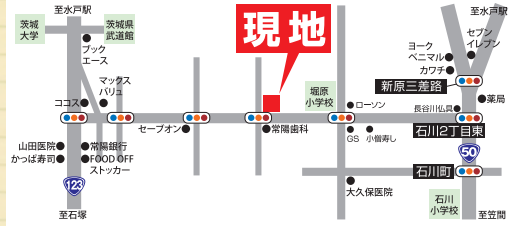

ハイグレードモデルハウス 新登場

- 現在建設中の当社展示場を**先着1名様**に売却。
- 吹き抜けのある豪華な居間が自慢の**ハイグレードモデルハウス**。
- 現地をご覧のうえ、お早めにお申し込みください。

すべてコミコミ6点セット付!!
外構工事含むフル装備

- 全室レースカーテン
- 全室照明器具装備
- エアコン5台装備
- オール電化装備

スマートドア装備
「ポケットKey」を持っているだけで、ファンクションでカギの開け閉めができるスマートドア。
VENATO スマートコントロールキー搭載
ボタンで開錠、リモコンで施錠、どちらも便利です。