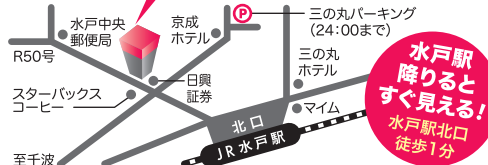

SMBC日興証券となり(ことぶきビル 入口4F・5F)