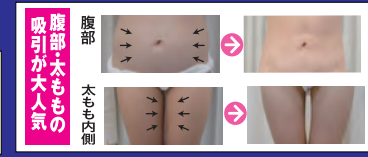

広範囲 プレミアムコース

複数箇所広範囲を一度でやりたい方(但し、通常肥満の方限定)

例 太もも表広範囲・太もも裏広範囲等 すべて 両側 75万円