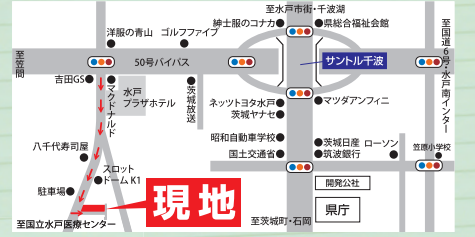

宅地分譲&モデルハウス売却

現地販売会開催!!

毎週**土日**

当社オススメの物件をぜひ見に来てください!
AM10:00~PM5:00 ※現地担当者が不在の際には029-295-0859までご連絡ください。

水戸市 - Mito city -

緑ヶ丘ニュータウン 新発売

全4区画
先着順販売
お早めにお越しください。

50号バイパス至近の利便性と、閑静な住環境を兼ね備えた好立地。その物件の良さをぜひ現地にてご覧ください。

[坪単価] **8万円** 弱

建物の間取りは自由設計
こだわりの自由設計はもちろん、豊富な間取りプランの中から、お好みの間取りをご自由にお選びいただけます。

【セット価格例】
■土地(C号地).....750万円
■新築建物(Cタイプ仕様・28坪)....1,230万円
1,980万円 弱

水戸市 - Mito city -

ハイグレードモデルハウス 新登場

- 現在建設中の当社展示場を**先着1名様**に売却。
- 吹き抜けのある豪華な居間が自慢の**ハイグレードモデルハウス**。
- 現地をご覧のうえ、お早めにお申し込みください。

すべてコミコミ6点セット付!!
外構工事含むフル装備

- 全室レースカーテン
- 全室照明器具装備
- エアコン5台装備
- オール電化装備

スマートドア装備
「ポケットKey」を持っているだけで、ファンクションでカギの開け閉めができるスマートドア。
VENATO スマートコントロールキー搭載
ボタンで開錠、リモコンで施錠、どちらも便利です。

【販売価格】
■土地(67坪).....800万円
■新築建物(Cタイプ+グレードアップ仕様・35坪).....1,400万円

2月下旬完成予定
2,350万円 (外構・税込)

※広告制作中に売却済の場合はご容赦ください。広告有効期限/平成25年2月末日

お家の情報満載!!
当社ホームページもご覧ください!!
新築 リフォーム 物件情報
<http://www.ithouse.co.jp/> 那珂市 佐藤工務店 検索