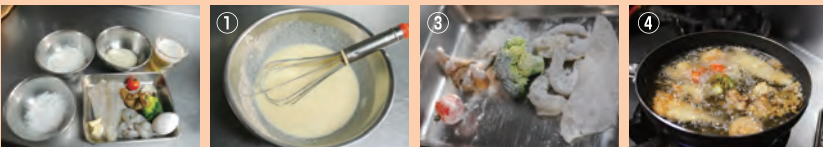

販売指定店・推奨店情報
常陸牛
検索

食の色

Vol.12

旬素材のフリット

カリッ、サクッ、と香ばしいフリット。衣の生地にビールを混ぜるのがサクサクの軽い食感を作る秘訣です！ 野菜から魚まで、簡単に作れるのでちょっとした付け合わせにピッタリ！今が旬の牡蠣もオススメです♥

材料(2人分)

- 卵 1個
- ビール 100cc
- 野菜(今回は、トマト、湯通ししたブロッコリー)
- 薄力粉 50g
- 強力粉 適量
- むきエビ
- 片栗粉 30g
- すりおろしにんにく 1片~2片
- 舞茸
- 粉チーズ 210g
- 白身魚(今回はヒラメ)
- 油 適量

作り方

- ①卵、薄力粉、片栗粉、粉チーズ、ビール、すりおろしにんにくを混ぜ合わせる
- ②白身魚、野菜、むきエビ、舞茸に塩コショウを振っておく
- ③②に強力粉を振り、余分な粉は落とす
- ④③を①にくぐらせ、180度の油(①液を数滴振り落として、底に付く前に浮き上がってくる状態)で揚げる
- ⑤周りがカリッとしてきたら弱火にして中までよく火を通す
- ⑥揚げ音が高くなったらまた温度を上げ、少しおいてから取り出し油を切って盛り付ける
- ⑦塩、コショウ、カレー粉等をお好みで振って完成!

今月の料理人

イタリアごはん フリッツァ 飯塚 大介さん

イタリアンで女性に大人気の「フリッツァ」。お得なランチではバスタに加え自家製パニーニ、湯けるカチャトーラが食べられます。種類豊富な絶品バスタに選べるトルチ。毎日通っても飽きないお店です！

お店情報は25ページ

「白い綺麗な歯で、美味しく食べる」のお手伝い

■御茶園通り歯科クリニックでは、顕微鏡歯科をはじめ、インプラント、ホワイトニング、審美歯科、矯正歯科、口腔外科、小児歯科など、皆さまの歯の健康維持をサポートします

ぶらざの ラーメン用語集 第3弾

これであなかもラーメン通!?

【デフォルト】

その店の基本的なメニューのこと。券売機ならば左上、メニュー表の縦書きならば一番右、横書きならば一番上のメニューがこれにあたる。初めて入る店の実力を見るには、全てのベースとなっているシンプルなメニューを注文するのが◎。

【トリプルスープ】

3種類のスープを使っていること。近年「ダブルスープ」(続・ラーメン用語集でも紹介)を採用するお店も増えてきているが、さらにもう一種類のスープを加えるお店も出てきた。一般的には、豚骨、鶏がらなどの動物系スープ、煮干や鰹節などの魚介系スープ、その店オリジナルのスープの3種類を合わせていることが多い。