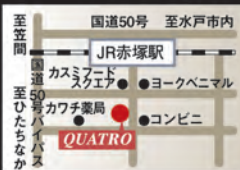

カット&パーマ

サービス価格

¥6,050

●セレクトパーマ+¥500
●コスモパーマ+¥1,000

●シャンプー・スタイリング込

●ランク料金別(TS+¥740/SD+¥1,470/AD+¥2,100)

デジタルパーマ

サービス価格

¥6,300

●シャンプー・スタイリング込

●カット別●パーマのみの場合
ランク料金別(TS+¥740/SD+¥600/AD+¥900)

デジレート

サービス価格

¥9,800

●根元ストレート+毛先デジタルパーマ

●シャンプー・スタイリング込

●カット別●ランク料金別
(TS+¥300/SD+¥600/AD+¥900)

エアウェーブ

サービス価格

¥7,900

●シャンプー・スタイリング込

プラチナエクステ70g

サービス価格

¥9,450

●スタイリング込

●最上級ランクプラチナエクステLL
ロング70cm使用/取付三つ編み込み

話題のまつ毛エクステ★好評につき延長

付け放題プラン、大好評につきキャンペーン続行決定

アイラッシュ
100本までつけ放題

全員対象
2月末迄

上限100本

通常¥15,000

¥5,000

※100本以上ご希望の場合は1本ごと+¥75で付け足しOK

メンテナンスもお得に!その他、お客様のニーズに合わせたお得なコースもございます。

自然な仕上がりに。両目60本 ●ナチュラルコース 華やかな目元。両目100本 ●ボリュームコース

JNA1級ネイリストが贈るネイルメニュー

【全メニューケア料金別途】

ご新規のお客様 **50% OFF**

一部除外メニューあり

再来のお客様 **40% OFF**

一部除外メニューあり

■ ジェルネイルカラー

ワンカラー

通常¥7,350

¥3,675

■ ジェルネイルグラデーション

カラーグラデーション+ラメがけ

通常¥7,880

¥3,940

■ ジェルネイルフレンチ

ラメライン込み

通常¥8,400

¥4,200

■ クリアスカルプチャー

ジェルコーティング込み

通常¥12,080

¥6,040

■ ラメスカルプチャー

ジェルコーティング込み

通常¥11,180

¥7,090

肌の状態でコースが選べるフェイシャル

コースが選べるフェイシャルエステ

●フェイシャル
ご希望のお客様
ハンド
マッサージ 無料

全員対象
個室完備

各コース30分 通常¥3,900~

各コース60分 通常¥7,900~

¥1,950 **¥3,500**

●コースは右の3コース
よりお選びいただけます。

毛穴
デトックスコース
毛穴の汚れを落とし
て引き締めます。メ
ンズにも人気
です。

リフト
アップコース
シワやお肌のたる
みに即効リフト
アップケア!

ホワイト
ニングコース
白く透明感のある滑
美肌のためのケ
ア。日焼け対策
にも。

アイラッシュ・フェイシャル・ネイルのみで来店されるお客様も多数いらっしゃいます。お気軽にご予約ください。

クアトロ赤塚店 水戸市河和田1-1672-1
受付時間/平 日9:00~19:00 日曜祝日9:00~18:00

大型駐車場完備 キッズスペースあり 年中無休

☎ 029-309-7888

HAIR & BEAUTY
QUATRO

ぷらざ掲載プライスで

●他券併用不可 ●クーポン要持参 ●再来のお客様可(一部除外) ●担当者の指名不可
【有効期限/2013年2月末日】

共通クーポン
P.93