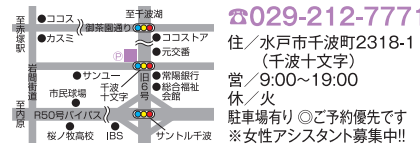

HAIR MAKE WITH RESORT STYLE

当店では、薬液による髪のダメージを軽減、キレイなカールを形成、ウェーブの弾力アップ、退色抑制、カラーの発色を良くするために前後処理剤を施させて頂いております。

Hair シャンプー・ブロー・カット 後処理剤込み

カット	¥3,150
カラー (特殊カラーは除く)	¥4,200
デジタルパーマ	¥9,450
縮毛矯正	¥8,030

※2013年2月末日まで ●クーポンをご持参下さい

Nail ケア・ファイリング込み アート別料金がかかります

2月誕生日の方 通常料金より	50%OFF
紹介割 通常料金より	30%OFF
クリア	¥5,250
ワンカラー	¥6,300
ジェルネイルメグラデーション	¥6,090
ジェルオフのみ	¥1,050

Parmtree Resort 水戸店
☎0120-099-318

住/水戸市元吉田町322-1
休/2月は休まず営業致します! 駐/30台完備
営/10:00~20:00 [カット]~19:00
[縮毛矯正]~17:30 [パーマ・カラー]~18:00
[ネイル]10:00~19:00

【アシスタント】
【ネイリスト】
募集

【各種カード使えます】

上質で優雅なひとときを...
お客様と作り上げるヘアスタイル

新規のお客様はCUTが定価の
50%OFF

◆Cut(シャンプー・スタイリング込)
スタイリストカット 定価¥4,500
《経年数3年未満まで、指名数100人未満のスタイリスト》
会員様価格 ¥3,000 新規様価格 ¥2,250

アートディレクター 定価¥6,000
《経年数10年以上で、指名数700人以上のスタイリスト》
会員様価格 ¥4,000 新規様価格 ¥3,000

Menu

◆カラー(ワンタッチ)	定価¥6,900→¥4,500	Course Menu コースメニュー
◆ボデパーマ	定価¥7,500→¥4,700	カット&カラー&トリートメント ¥8,900
◆エアリーウェーブ	定価¥9,500→¥6,100	カット&パーマ&トリートメント ¥11,000
◆デジタルパーマ	定価¥16,500→¥7,980	カット&カラー&パーマ&トリートメント ¥13,500
◆縮毛矯正(カット別)	定価¥19,950→¥7,980	デジタルパーマ+ストリートパーマは+¥2,000 アートディレクターは+¥1,000

HAIR AMENITY
~アメニティ~
水戸市見和2丁目241-A1 Tel.029-212-7169

【営業時間】9:00~21:00
【受付】~18:30(デジタルパーマ)
~19:00(パーマ・カラー)~20:00(カット)

★駐車場は店舗脇もしくはアトラスマンション駐車場へ
【定休日】第1、第3月曜日(2/4、18)

共通クーポン ぶらざ掲載価格にて提供します。 P.93 ●クーポン持参で掲載価格でご提供します。 ●クーポンの有効期限1/25~2/24まで。

スタッフ募集