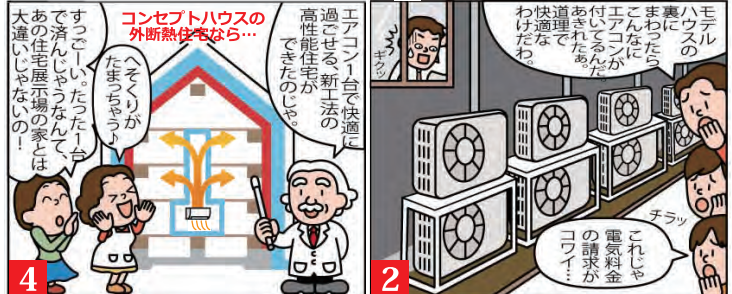

ここがポイント!
住宅展示場の裏側