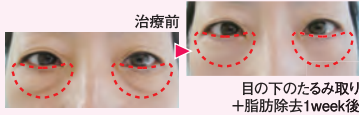

目の下のタルミ取り

目の下の余分な皮膚のたるみ
で出来てしまった、シワや膨ら
み・窪みを改善します。

糸で引き締め! 肌ハリを!!

皮膚を切除せずに糸で皮下に埋没して肌を引き締め、
ハリを出します。麻酔クリームでできる事も魅力です。

ショッピングスレッド

両頬 **315,000** (税込)円
50本

しわやたるみを改善して若返りを目指します。

**フェイス
リフト術**