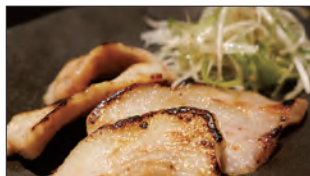

しつかりの焼き込みだんごトロロとしゃもじゃきのネギとお酒との相性抜群
まごころ豚のトロロ西京みそ漬……………650円

のみくい処 ひいらぎ
Tel.029-231-0063
住/水戸市白梅4-1-25 すさくビル1F
営/17:30~24:00[L.023:00] 休/日